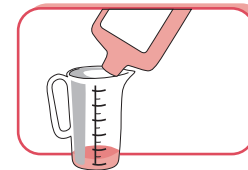

Gebrauchsanleitung

Sprühflasche z.B. Mischungsverhältnis 1:9

vom Konzentrat 50 ml in den Dosierbehälter abfüllen

den Dosierbehälter mit 450 ml Leitungswasser auffüllen

in die 500 ml Sprühflasche einfüllen Fertig!